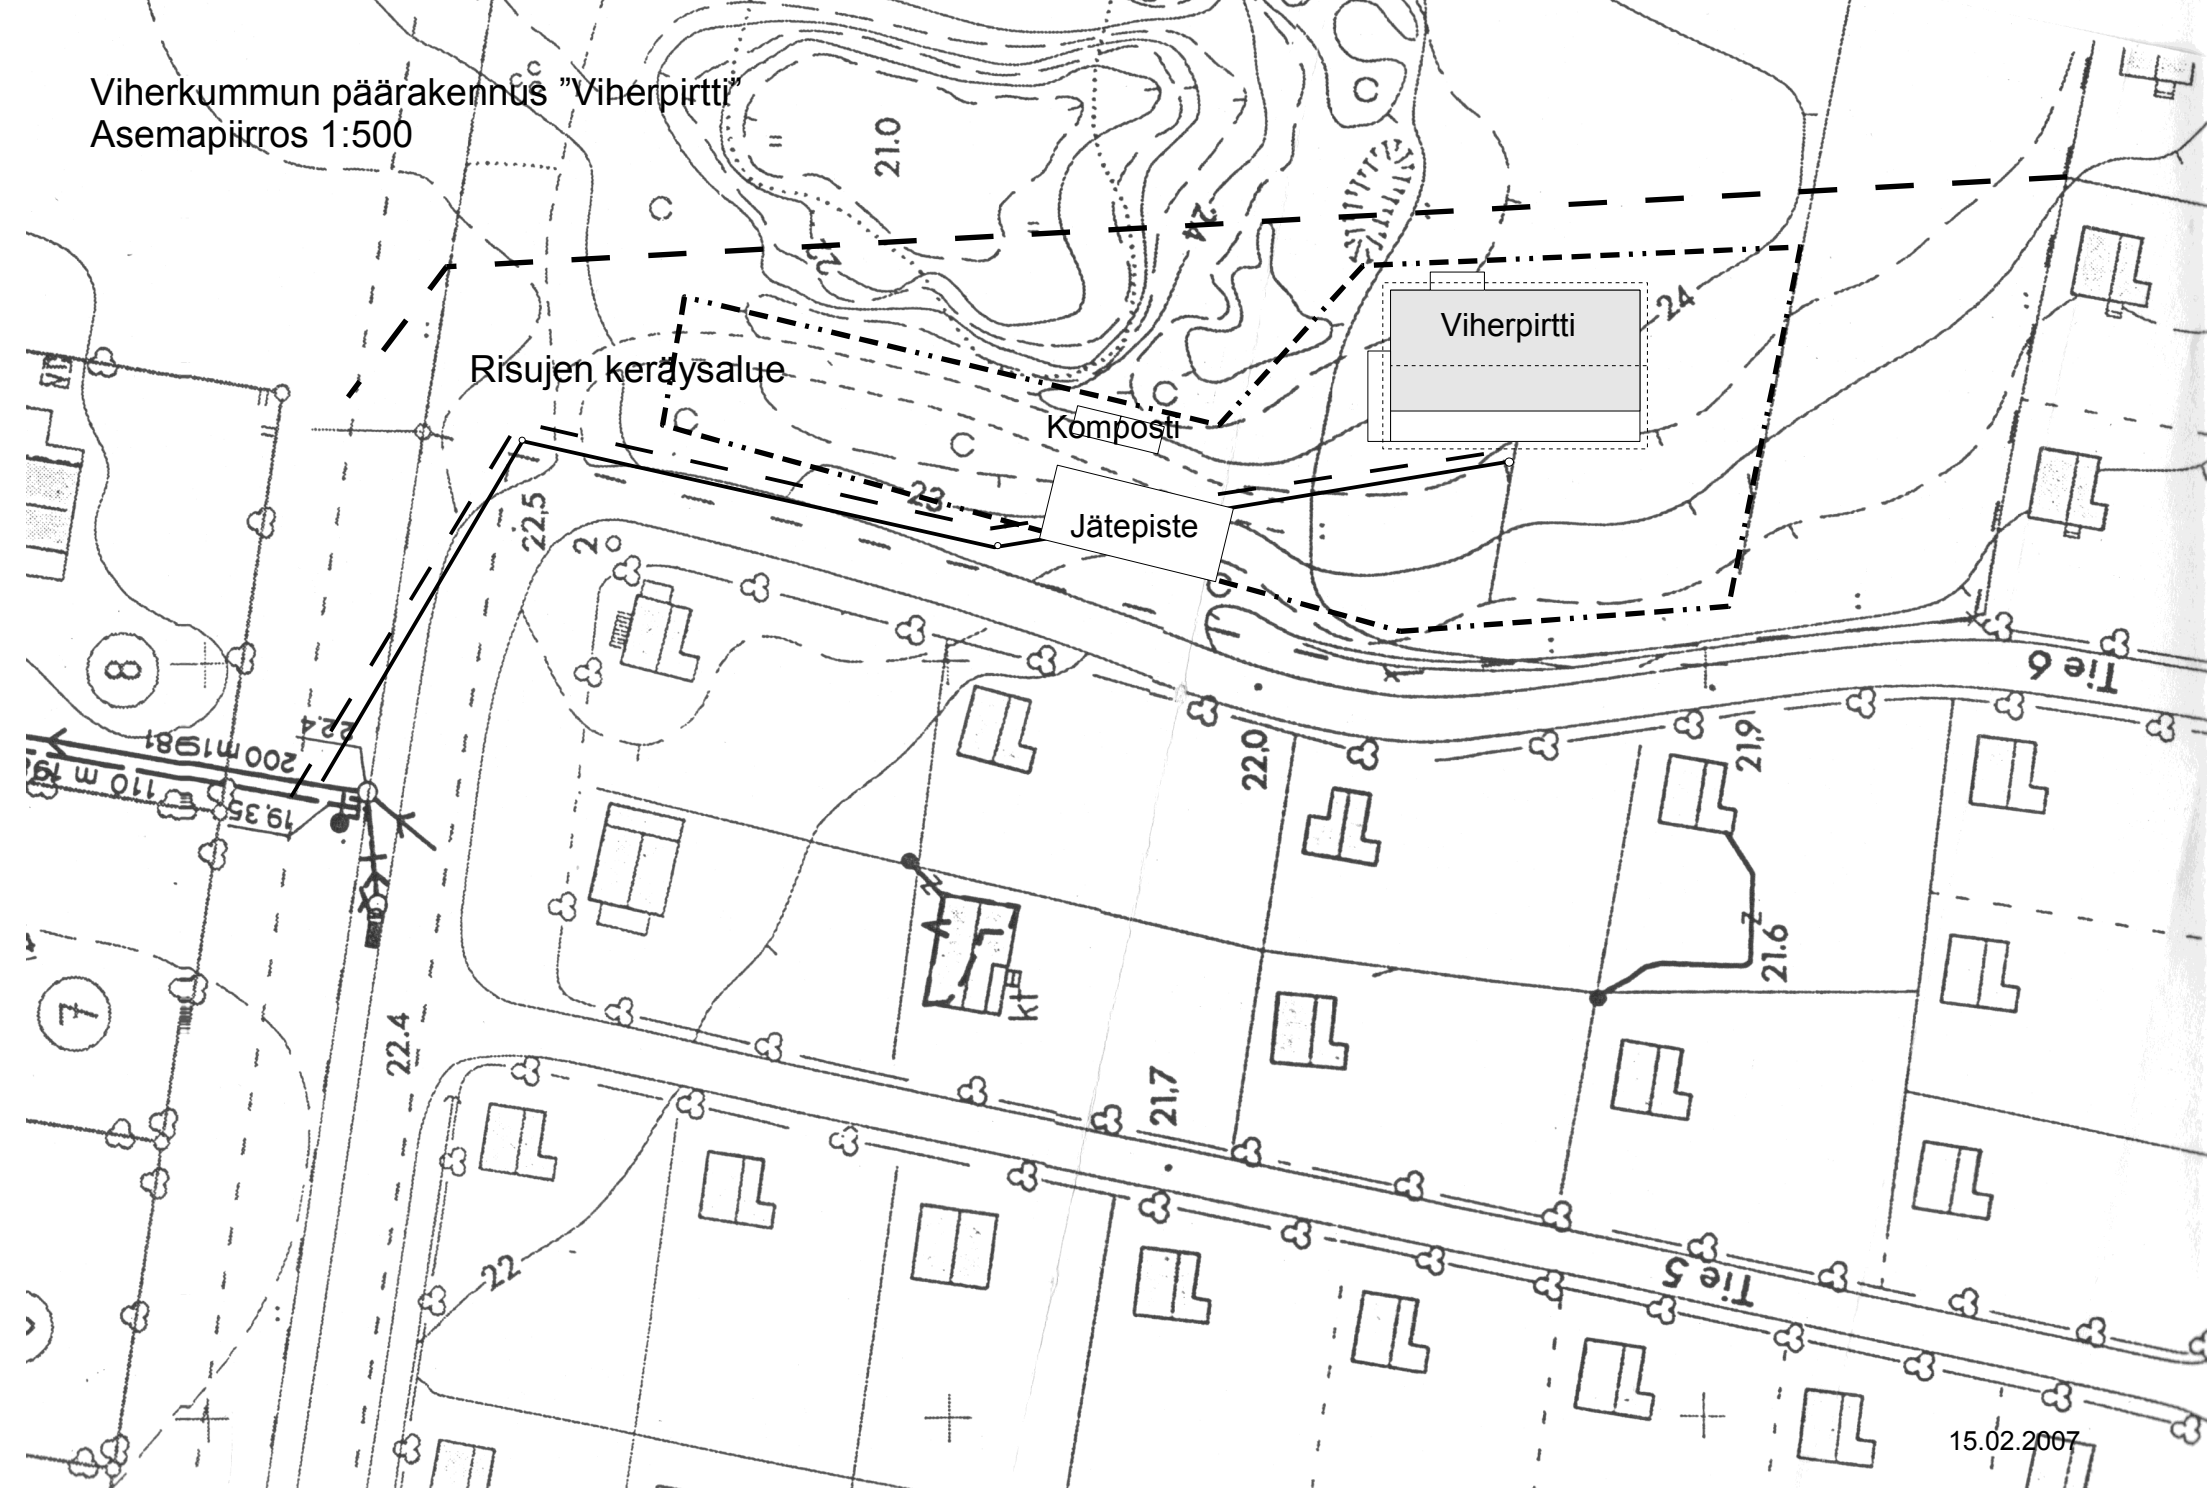

Viherkummun päärakennus "Viherpirtti"2
Pohja 1:100

Viherkummun päärakennus "Viherpirtti" 2
Julkisivut 1:100

Lännestä

Viherkummun päärakennus "Viherpirtti" 2
Julkisivut 1:100

Viherkummun päärakennus "Viherpirtti"
Asemapiirros 1:500

Risujen keräysalue

Viherpirtti

Komposti

Jätepiste

Tie 6

Tie 5

15.02.2007