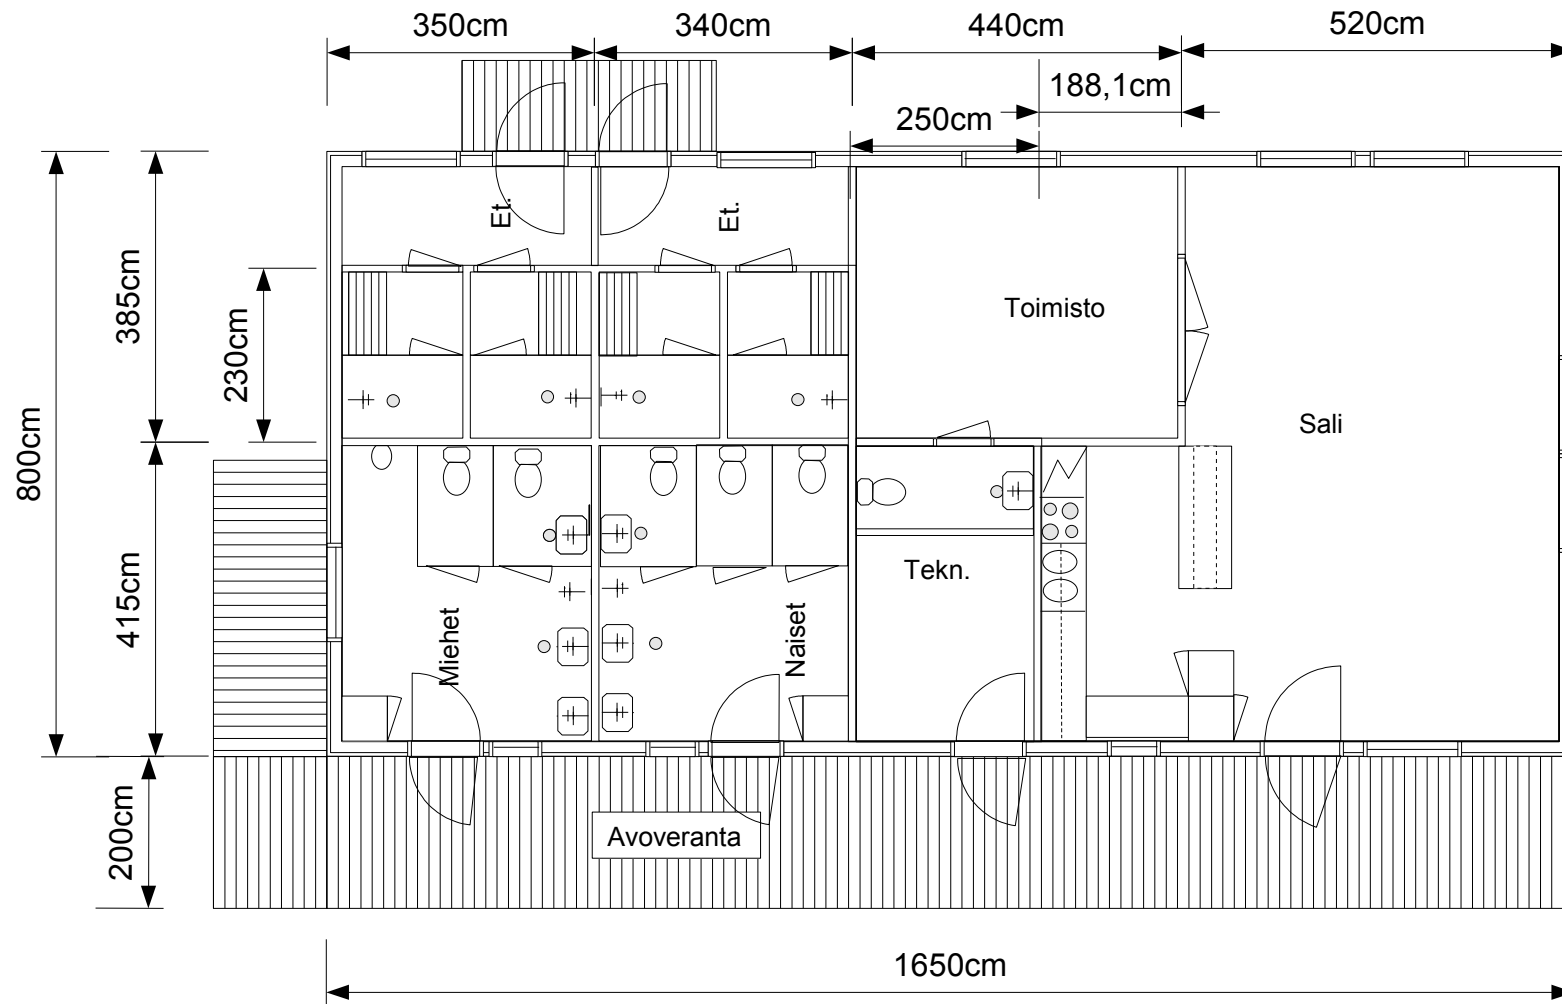

Viherkummun päärakennus "Viherpirtti"2
Pohja 1:100

Viherkummun päärakennus "Viherpirtti" 2
Julkisivut 1:100

Lännestä

Viherkummun päärakennus "Viherpirtti" 2
Julkisivut 1:100

Viherkummun päärakennus "Viherpirtti"
Asemapiirros 1:500